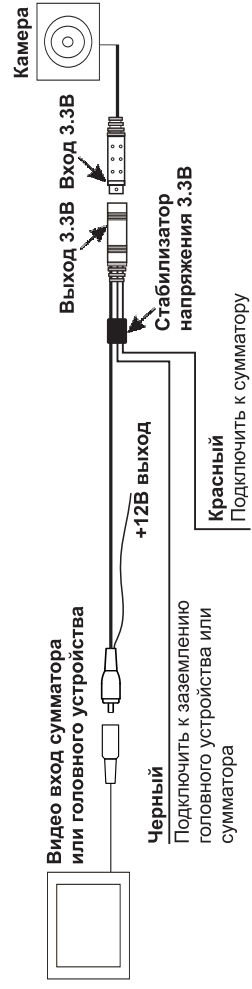

Инструкция по эксплуатации
Универсальная внешняя камера

**CA-UNI-11
(SILVER)**

**УНИВЕРСАЛЬНАЯ
ВНЕШНЯЯ**

**CA-UNI-11
(BLACK)**

**УНИВЕРСАЛЬНАЯ
ВНЕШНЯЯ**

Универсальная внешняя камера
CA-JNI-11 (SILVER) / (BLACK)

1.Снимите зеркало

2.Просверлите отверстие здесь:

3.Снимите всё зеркало:

4.Снимите всё зеркало:

5.Снимите всё зеркало:

6.Проложите провода здесь:

7.Проложите провода здесь: