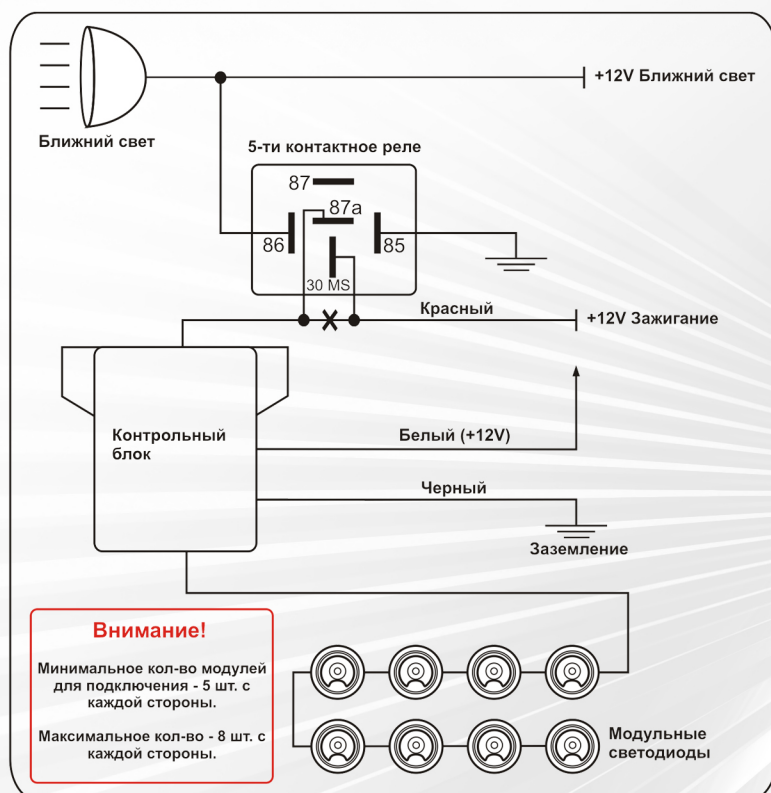

SKY

www.sky-technics.com

ИНФОРМАЦИОННОЕ ПИСЬМО

Компания MVA-Group, собственностью которой является товарная марка SKY, обращает внимание всех своих партнеров на изменения, касающиеся подключения дневных ходовых огней – SKY DRL-902ML.

После проведения ряда тестов, рекомендуемая схема подключения выглядит следующим образом:

При не соблюдении данной схемы, и подключении любым другим способом – MVA-Group снимает с себя все гарантийные обязательства !